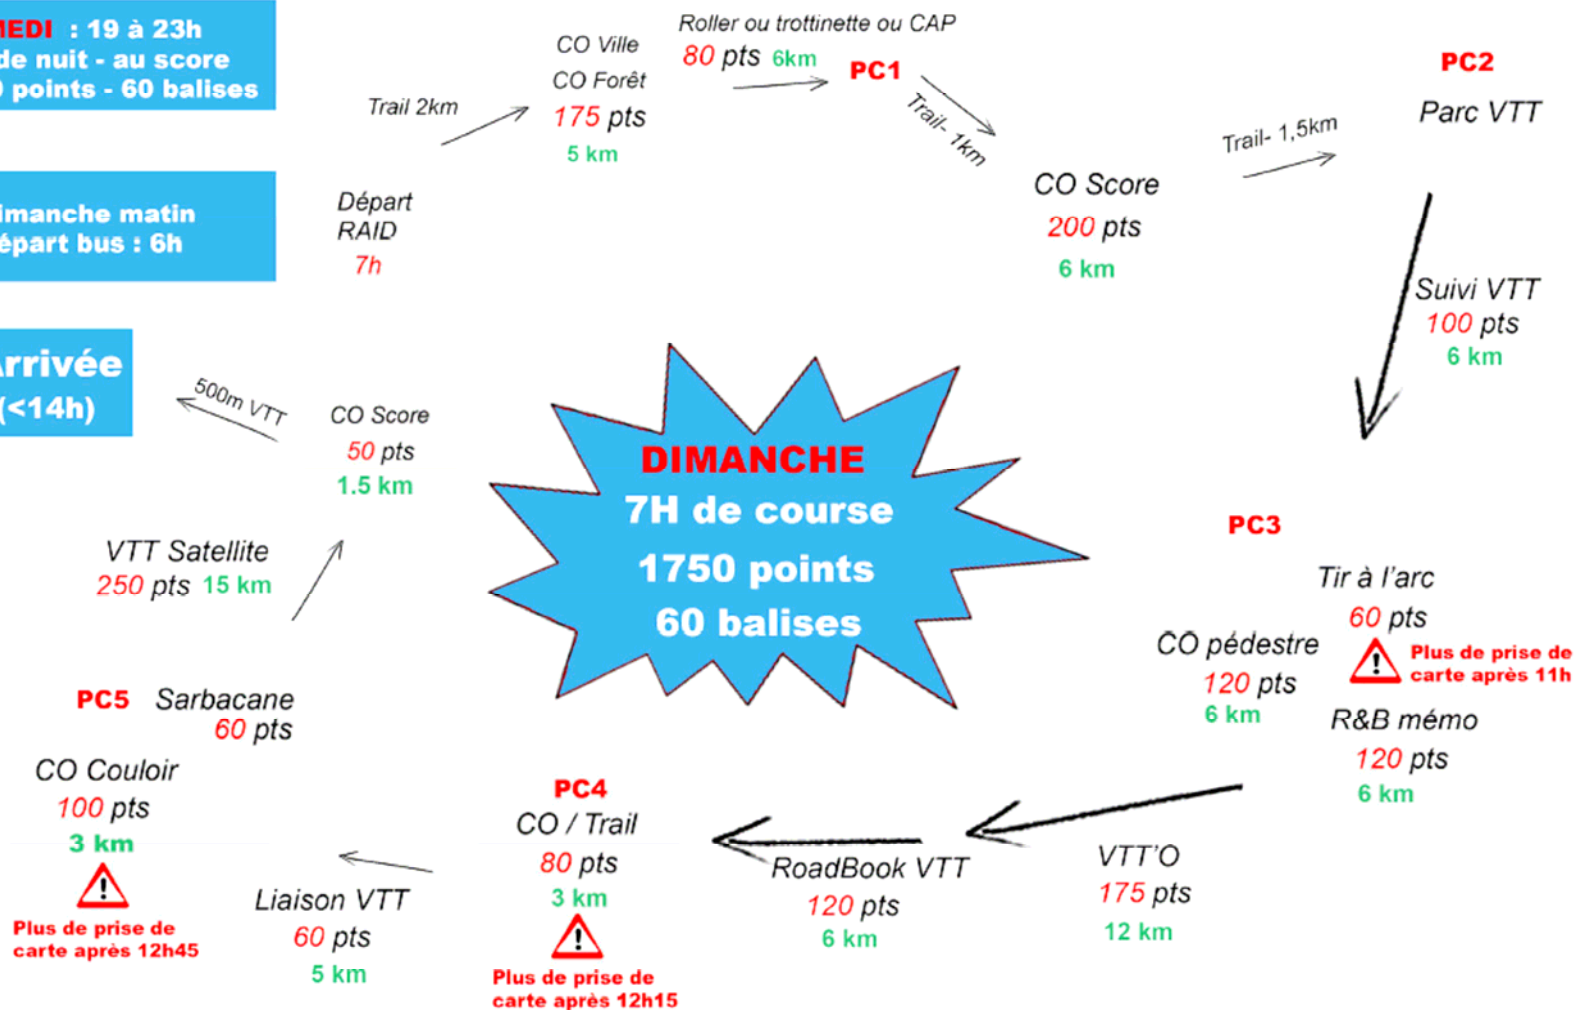

Synopsis Raid Elites

Course d'orientation de nuit & raid multisports
7 & 8 mars 2015 - à Noyon

SAMEDI : 19 à 23h
CO de nuit - au score
1000 points - 60 balises

Dimanche matin
Départ bus : 6h

Arrivée
(<14h)

Eric et Céline ont préparé le matos du rangement à la Valtat

samedi 13h20 GO !!!!

Samedi 16h, retrait des dossards et dépose des VTT .. ça y est ... le sportident est accroché pour 2 jours !

Arrivée à Noyon, Eric étudie les trottinettes des autres participants ...

Dimanche, 4h45 ... réveil, petit déj...
6h départ en car pour Icidépart 7h.

Allez Go !!!!

2^{ème} balise de la journée !!!!

Après une ptite CO vers la fin de laquelle les 2 équipes se retrouvent ... Faut s'y mettre Trottinette ou roller !!!!

Après plus de 20 km de CàP et trotinette, enfin du VTT jusqu'à la fin d'ailleurs puisque les 2 équipes vont courir après les barrières horaires ...

FINI !!!!
67 km dans la journée !!!!